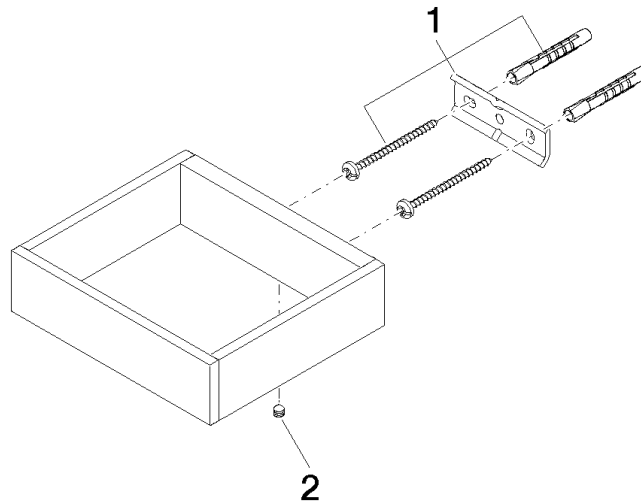

83 590 780

- Breite 132 mm
- Höhe 35 mm
- Ausladung 116 mm

Passt zu: MEM, CYO

	Chrom	83 590 780-00
	Platin gebürstet	83 590 780-06
	Platin	83 590 780-08
	Dark Chrome	83 590 780-19
	Messing gebürstet (23kt Gold)	83 590 780-28
	Champagne gebürstet (22kt Gold)	83 590 780-46
	Champagne (22kt Gold)	83 590 780-47
	Dark Platinum gebürstet	83 590 780-99

83 590 780

mm [inches]

83 590 780

Ersatzteile für die  
anderen  
Oberflächenvarianten  
finden Sie hier: Platin  
gebürstet

### Ersatzteilstückliste

Nr.	Artikelnummer	Benennung	Verbaumenge	Lieferzeit
1	05 17 20 718 00 90	Befestigungssatz	1	2
2	90 31 11 112 00 90	Stift	1	2